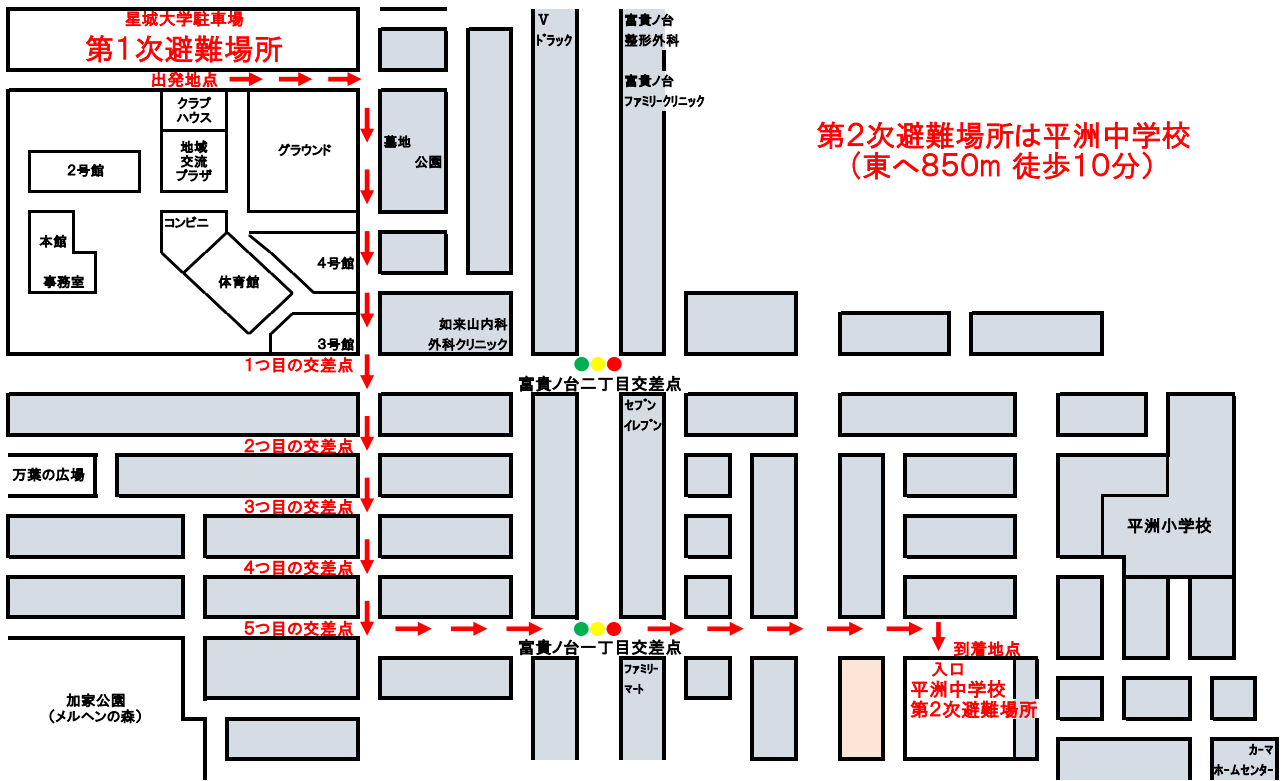

本部東海キャンパス

第2次避難場所は平洲中学校
(東へ850m 徒歩10分)

到着地点
入口
平洲中学校
第2次避難場所